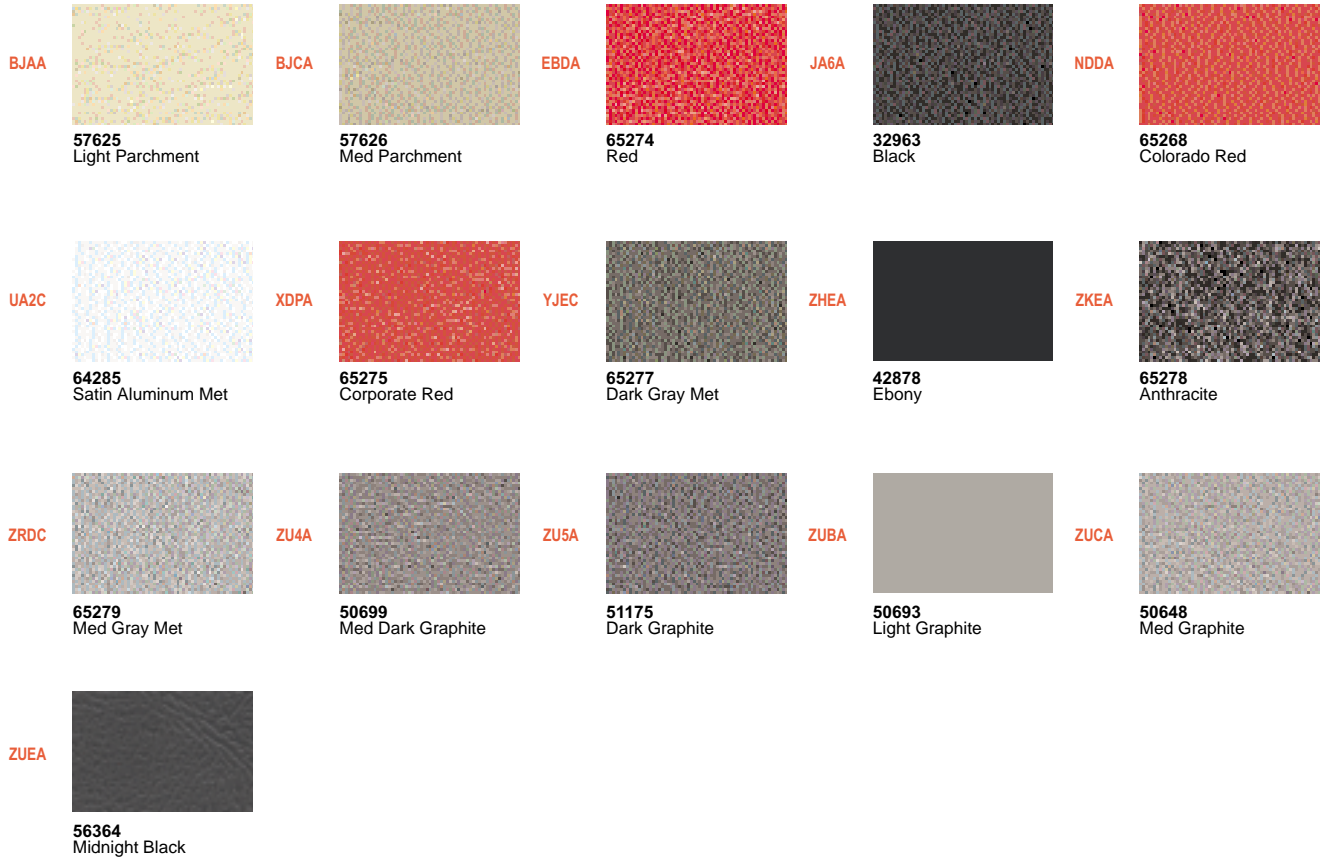

2004 Ford Motor Company

Ford / Lincoln / Mercury

INTERIOR : For Model and Usage Details See Color Compatibility Guide

Interior Combination Codes				
Code	Color 1	SW Sales #	Color 2	SW Sales #
	1T3A	65258	1T5A	65259
	2B5A	65261	4PAA	47500
	2B5A	65261	NDDA	65268
	2B5A	65261	4U1A	67677
	4N5A	67674	4N1A	67673
	BJAA	57625	BJ4A	58189
	ZUEA	56364	NDDA	65268
	ZUEA	56364	3XTA	67676

2004 Ford Motor Company