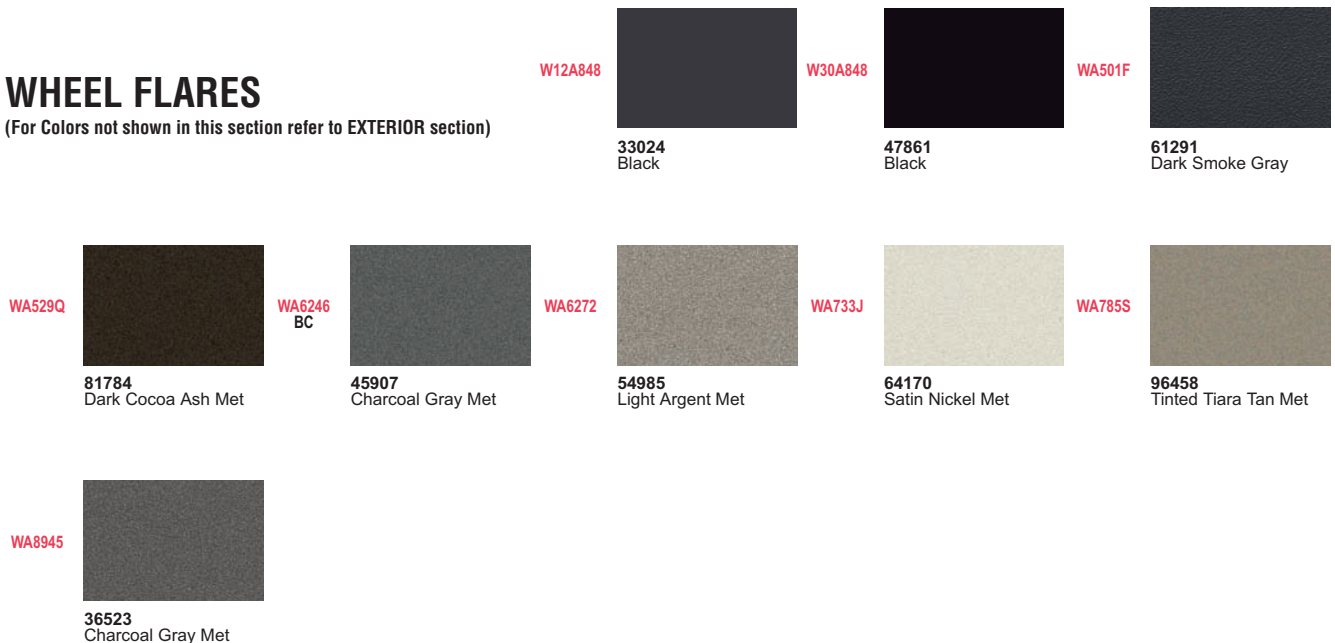

WHEEL FLARES

(For Colors not shown in this section refer to EXTERIOR section)

STRIPE

(For Colors not shown in this section refer to EXTERIOR section)